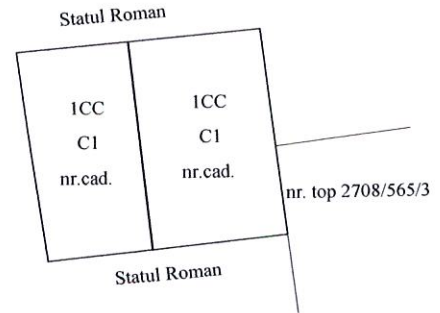

PLAN DE AMPLASAMENT SI DELIMITARE
a imobilului cuprins in CF 117486
Nr. top: 2708/565/1
din loc. Baia Mare, jud. Maramures
UAT Baia Mare
1 IMOBIL-INTRAVILAN

Scara 1:2880

Scara 1:200
Dupa atribuire nr. cadastral

SITUATIA ACTUALA				SITUATIA PROPUSA		
Nr. C.F.	Nr. topo.	Suprafata mp	PROPRIETARI	Nr. topo.	Suprafata mp	PROPRIETARI
117486	2708/565/1	40	Statul Roman	2708/565/1/1	20	Municipiul Baia Mare, Teren concesionat de Birtas Veronica.
				2708/565/1/2	20	Municipiul Baia Mare, Teren concesionat de Cupsa Valer.
TOTAL		40			40	

DUPA ATRIBUIRE NR. CADASTRAL				
Nr.topo componente	supraf mp.	PROPRIETAR	Nr. CAD	supr mp.
2708/565/1/1	20	Municipiul Baia Mare, Teren concesionat de Birtas Veronica.		20
2708/565/1/2	20	Municipiul Baia Mare, Teren concesionat de Cupsa Valer.	—	20